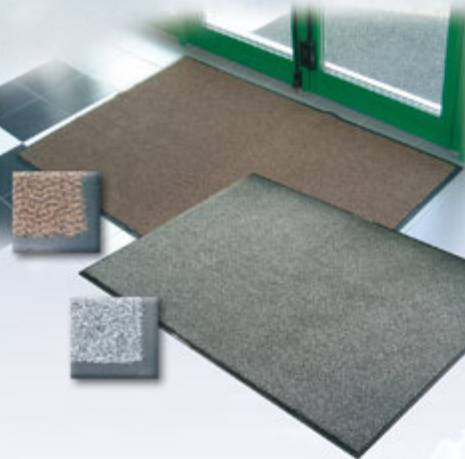

www.secomigiene.it

facility services

servizio "city carpet"

garantisce la pulizia... fin dal primo passo!

lo sapevate che...

- la presenza di un tappeto efficace può ridurre dell'80% lo sporco introdotto all'interno dei vostri locali!
- ogni metro quadrato di tappeto "city carpet" riesce a trattenere fino a 4 kg. di sporco (sabbia, polvere ecc.) e fino a 6 lt. d'acqua nelle giornate piovose!

caratteristiche del servizio:

- nessuna spesa iniziale - fornitura in comodato uso/gratuito, del tappeto barriera realizzato in fibra di nylon ritorto
- servizio di ritiro, lavaggio, sanificazione e sostituzione del tappeto utilizzato con uno lavato
- consegnamo direttamente e puntualmente a cadenze programmate (ogni 7-15-30gg)

colori: grigio chiaro; grigio scuro; marrone/tabacco
misure standard: 85 x 150 cm - 115 x 180 cm (altre misure su richiesta)

- **personalizzazione a richiesta**

fondo in gomma antiscivolo

new tappeti tecnici (realizzazioni su misura)