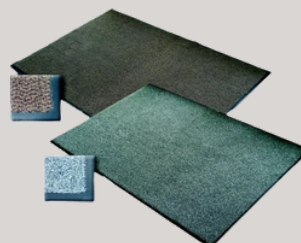

Servizio asciugamani ecomatic

- Distributore automatico che consente il controllo visivo del consumo;
- erogazione controllata per eliminare gli sprechi;
- rotolo in puro cotone 100 %, lung. 40 mt ca. 200 asciugature.

Servizio "city carpet"

- Tappeto realizzato in fibra di nylon ritorto;
- servizio di ritiro, lavaggio, sanificazione e sostituzione del tappeto utilizzato con uno medesimo pulito;
- colori: grigio chiaro/scuro, marrone/tabacco;
- disponibili in varie misure standard;
- possibilità di personalizzazione del tappeto con logo.

Servizio "city deo fresh"

- Distributore programmabile giorno/notte;
- linea elegante, fissaggio murale;
- funzionamento a batterie, fornitura e sostituzioni comprese;
- led luminosi per funzionamento/esaurimento prodotto e/o batterie;
- servizi deodoranti costantemente.

Servizio "city wici"

- Distributore automatico con erogatore sanificante programmabile a 15/30/60 gg;
- led lampeggiante di funzionamento;
- installazione sicura ed efficace;
- cartuccia sanitizzante a base di sali quaternari di ammonio, a largo spettro contro batteri, virus e funghi.

Servizio "city for lady"

- Fornitura di idoneo raccogliatore a pedale in plastica abs;
- fornitura del sacco interno di raccolta;
- sanificazione interna con prodotto deo-sanificante;
- dimensioni: 58x42x13 (lxhxp cm)
- capacità 25 lt.

CATEGORIE DI SERVIZI A NOLEGGIO

TAPPETI TECNICI PER INGRESSO