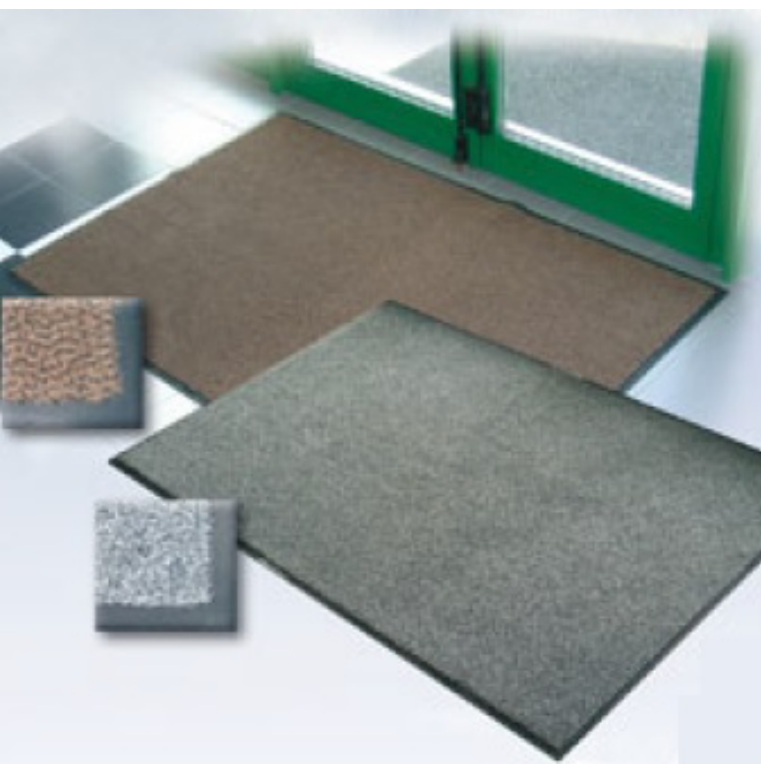

CONTATTACI PER UN PREVENTIVO

marketing@secomigiene.it

I nostri servizi hanno una cadenza; quindicinale, mensile o bimestrale con contratto annuale.

I nostri servizi a noleggio sono la soluzione giusta per mantenere ambienti puliti e ordinati, sono ecologici ed economici.